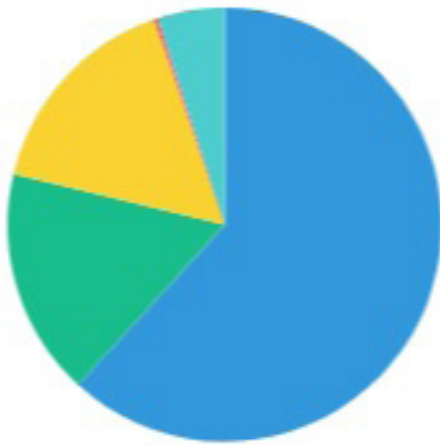

Share of Voice Comparison

Last 90 Days

- Dr. Ava Shamban
- Dr. Doris Day
- Dr. Jessica Wu
- Dr. Rebecca Fitzgerald

● Dr. Ava Shamban	62%
● Dr. Doris Day	17%
● Dr. Jessica Wu	16%
● Dr. Rebecca Fitzgerald	< 1%
● Dr. Harold Lancer	5%